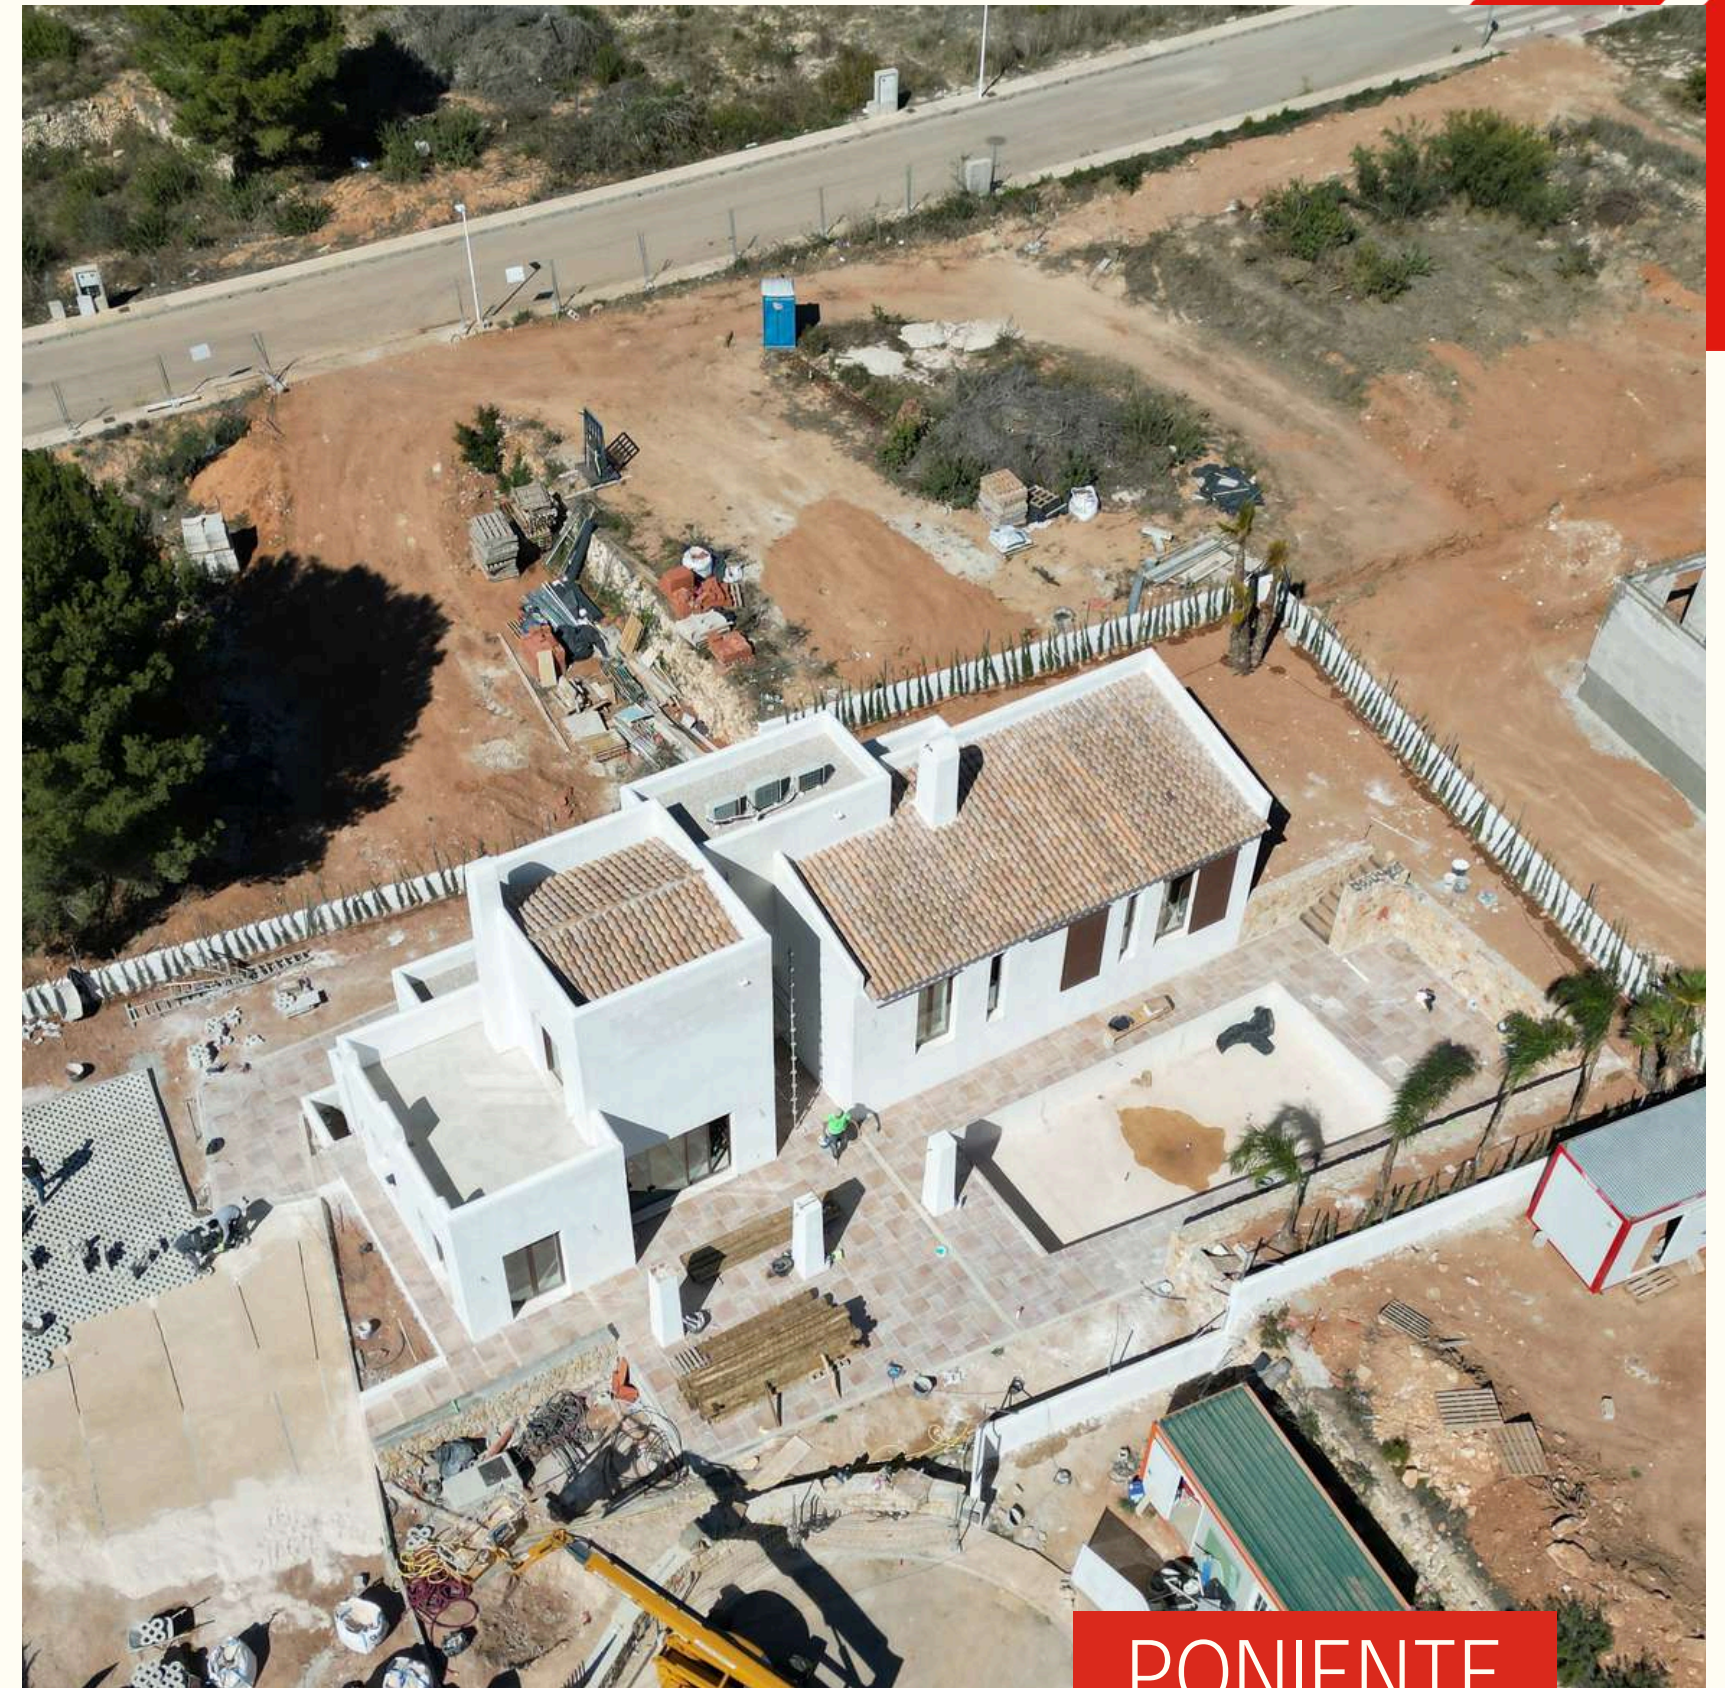

PONIENTE

Jávea, Alicante